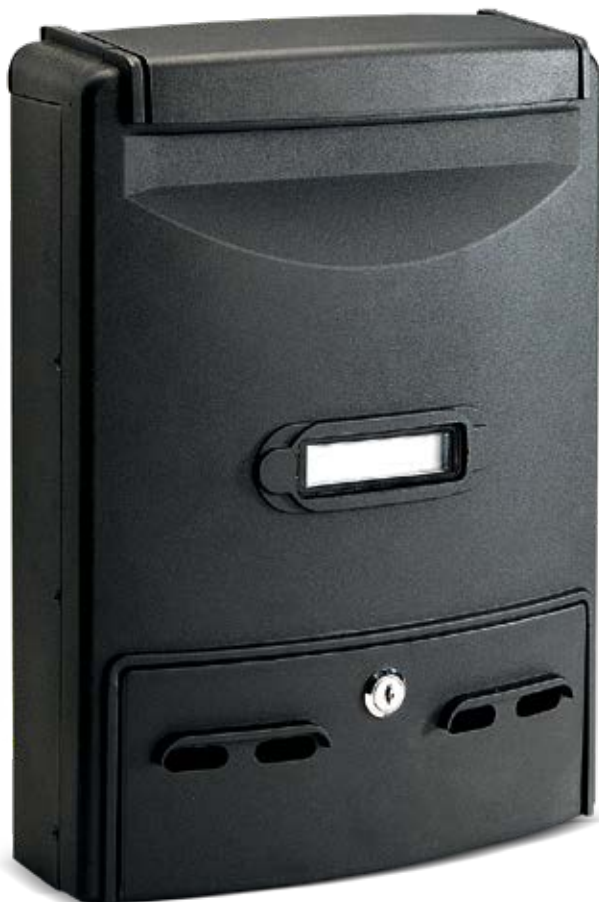

## GINESTRA

### CASSETTA POSTALE MAILBOX

### Ginestra

- Corpo in acciaio zincato anticorrosione.
- Frontale in alluminio pressofuso.
- Serratura a cilindro con 2 chiavi.
- Verniciatura a polvere termoidurente.
- Fori di fissaggio sullo schienale.
- Contiene viteria di fissaggio.
- Imballo multiplo in cartone da 4 pezzi.

### Ginestra

- Anti-corrosion galvanized steel body.
- Front in cast aluminium.
- Cylinder lock with 2 keys.
- Powder coated finish.
- Fixing holes on the back.
- Fixing screws included.
- Multiple packaging in carton box of 4 pcs.